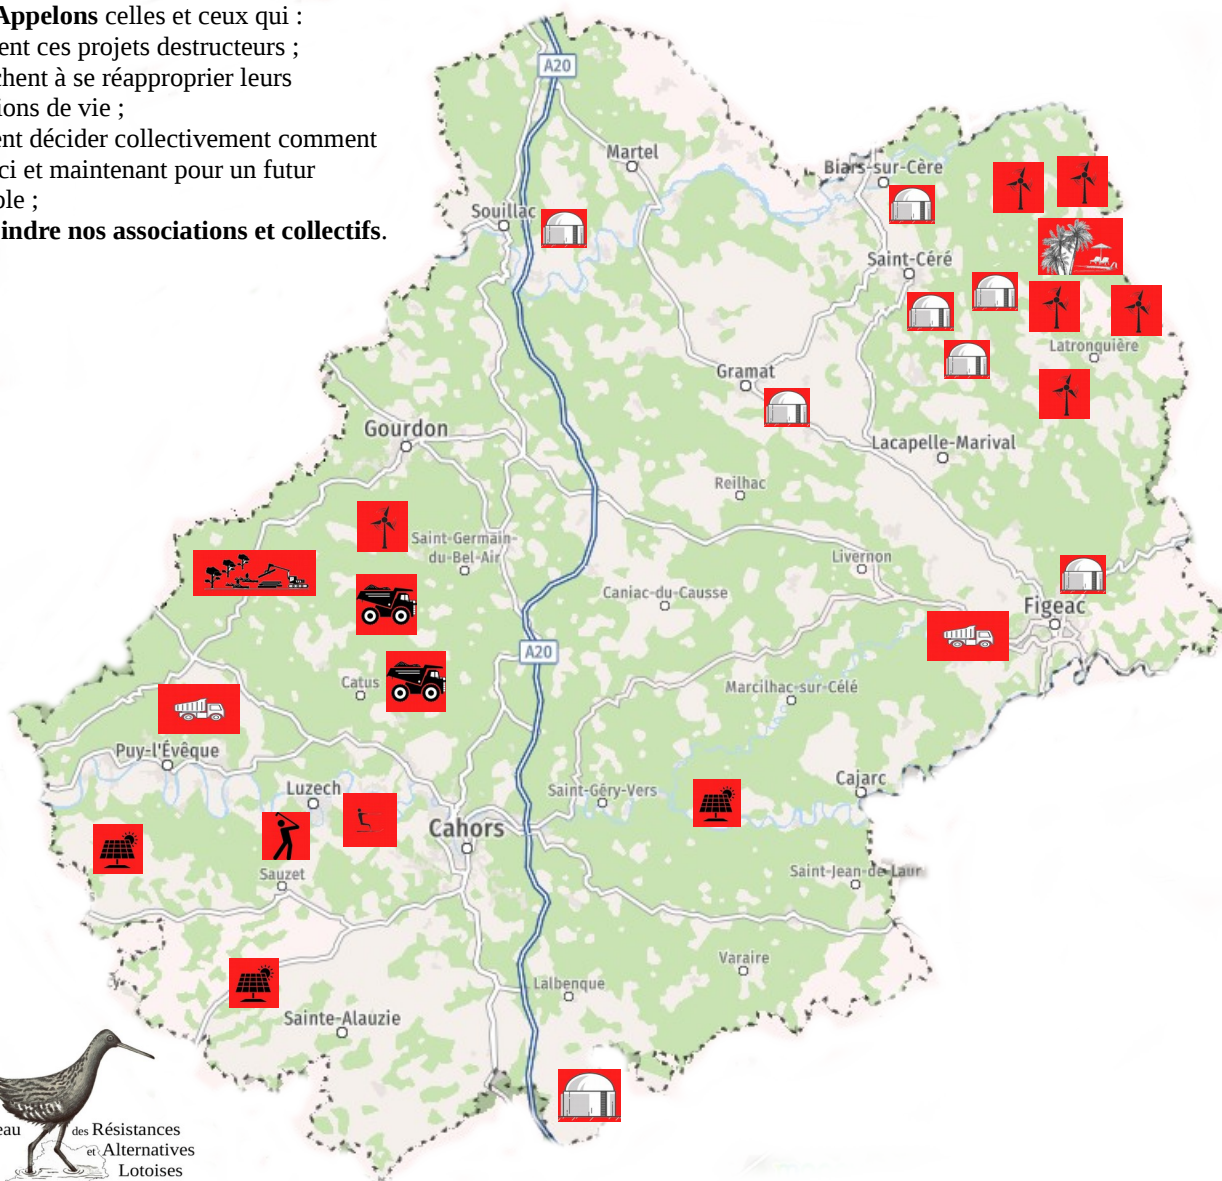

Carte des luttes du Lot (avril 2025)

Nous **Appelons** celles et ceux qui :

- refusent ces projets destructeurs ;
- cherchent à se réapproprier leurs conditions de vie ;
- veulent décider collectivement comment vivre ici et maintenant pour un futur désirable ;

à rejoindre nos associations et collectifs.

reseau-rral@riseup.net

Lutte contre la Taxe Incitative (T.I) des ramassages des déchets

Puy-Lévêque : Collectif Trie, paie et Tais-Toi (TPTT)
Mail : tpt46@gmail.com
Figeac : Assemblée Citoyenne Figeacoise
Mail : h.r.bouguerra@gmail.com

Lutte contre les coupes rases

Bouriane : Collectif L'Appel de la Forêt
Mail : appeldelaforet46@proton.me

Lutte contre les méthaniseurs

Lot : Collectif Citoyens Lotois
Mail : 46metha@gmail.com
Assier : Faucheurs Volontaires 46
Mail : vo46@riseup.net

Lutte contre des projets Photovoltaïques

Tour-de-Faure. Centrale de 20 ha sur le PNR : Association Environnementale Lot Célé (AELC)
Mail : aelc@solairelot.fr

Montcuq. Centrale de 27 ha: Collectif des habitants de Montcuq, Bouloc, Lauzerte et des environs
Mail : collectif-montcuq-bouloc-lauzerte@gmx.fr

Sérignac Floressac Mauroux + autres communes sur 3 départements. 150 ha concernés : Collectif Vivants en Pays de Serres + Collectif des habitants de Montcuq, Bouloc, Lauzerte et des environs
Mail : tdh82@laposte.net

Lutte contre des projets d'éoliennes

Labastide-Ht-Mont ; Gorges ; Laresses/ Saint-Cirgue : 13 éoliennes : Association Vent du haut Ségala
Mail : ventduhautsegala@gmail.com

Souceyrac : 4 éoliennes : Association pour la protection du Patrimoine des Gorges de l'Escumels (APPGE)

Dégagnac - 3 éoliennes : Association Pour la Préservation des Sites Menacés en Bouriane (APSMB)
Mail : bouriane.free.fr

Lutte contre des extensions de carrières

Saint-Denis-Catus : Association des Amis du Rieutor
Mail : lesamisdurieutor@gmail.com

Thédirac : Association Pour la Préservation des Sites Menacés en Bouriane (APSMB)
Mail : bouriane@free.fr

Lutte contre un gros projet touristique avec emprise sur l'espace public au lac du Tolerme

Sénaillac- Latronquière : Tolerme Nature
Mail : tolernature@laposte.net

Lutte contre le projet de golf à Albas

Albas: le collectif L'Appel de la Forêt
Mail : appeldelaforet46@proton.me

Lutte contre le projet de téléski-nautique à Luzech

Luzech: Association des Amis de Caix
Mail : associationdesamisdecaix@gmail.com
& le Collectif L'Appel de la Forêt